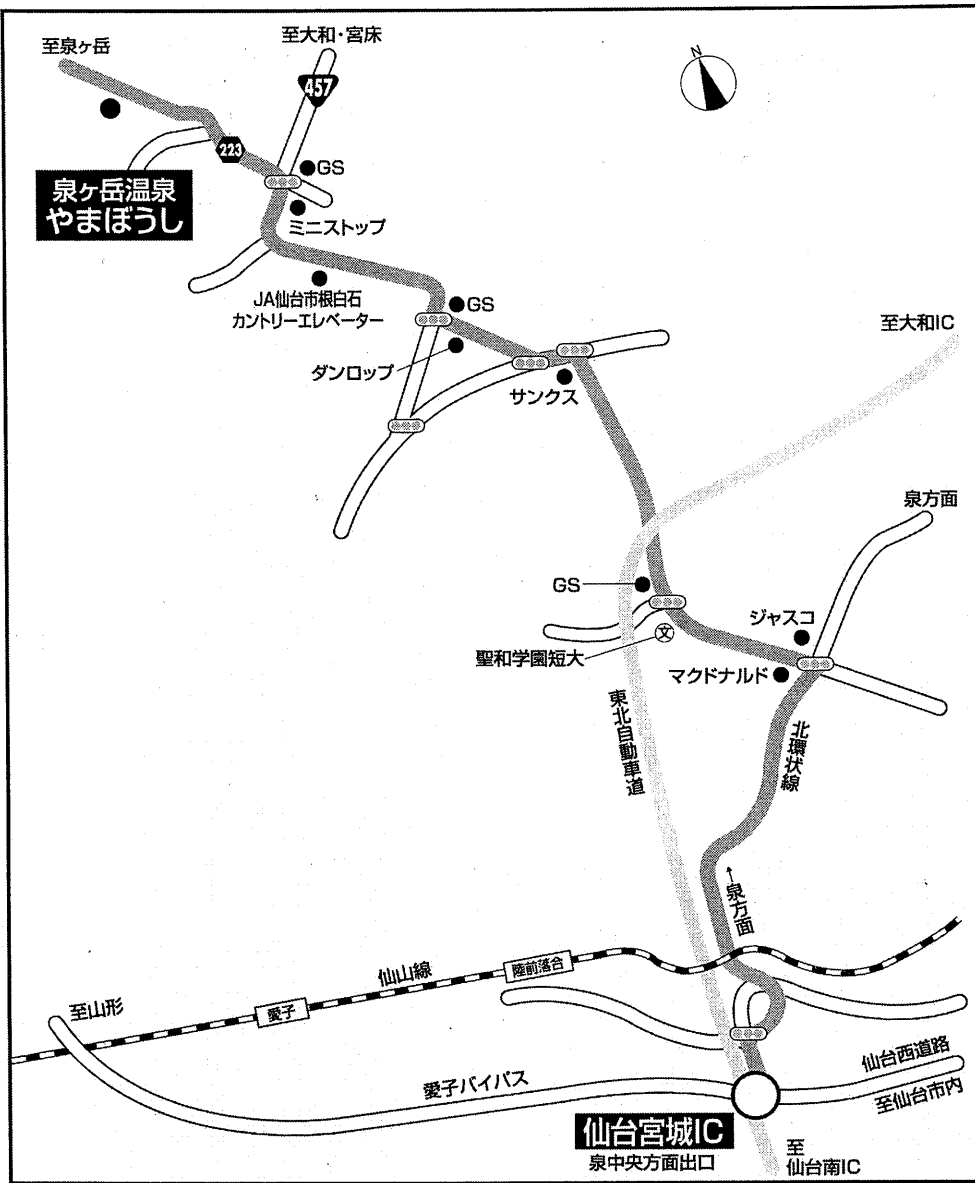

仙台宮城インターチェンジよりお車でお越しの方

泉ヶ岳温泉  やまぼうし

仙台市泉区福岡字上馳原13-1 <http://www.yamabousi.com>

TEL. 022-376-5151 FAX. 022-376-5152